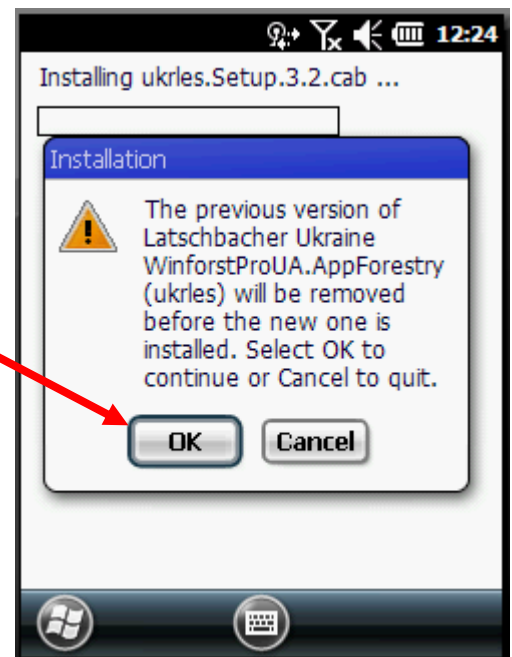

При появі запитів необхідно натискати на «Yes» або «OK»