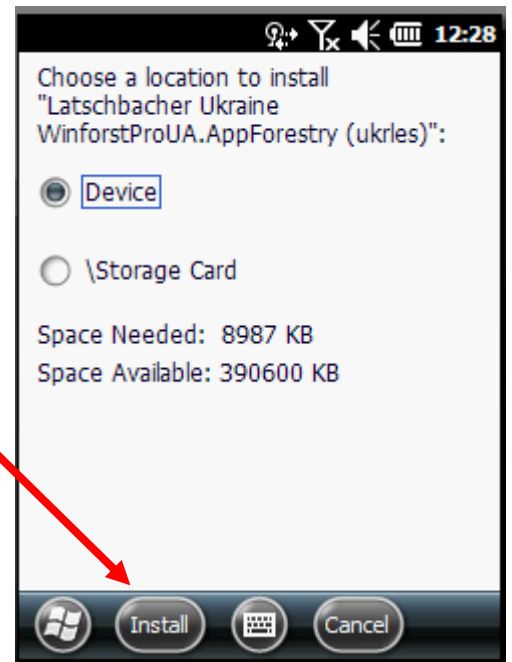

Необхідно натиснути «Yes» і «Install» для початку інсталяції ПЗ