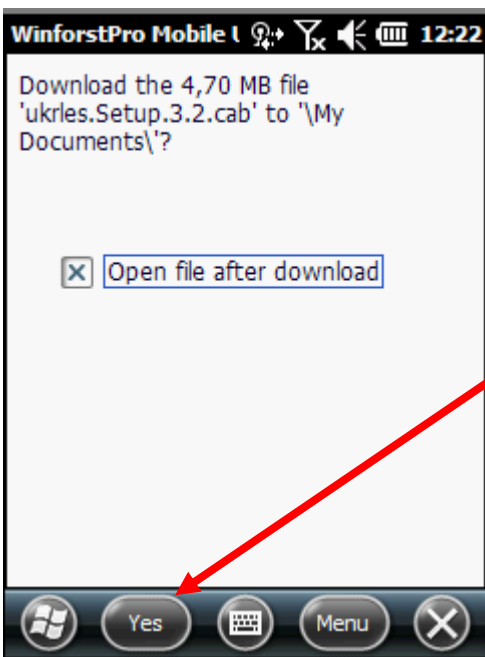

- ✓ Після переходу по посиланню, починається підготовка до інсталяції програмного забезпечення