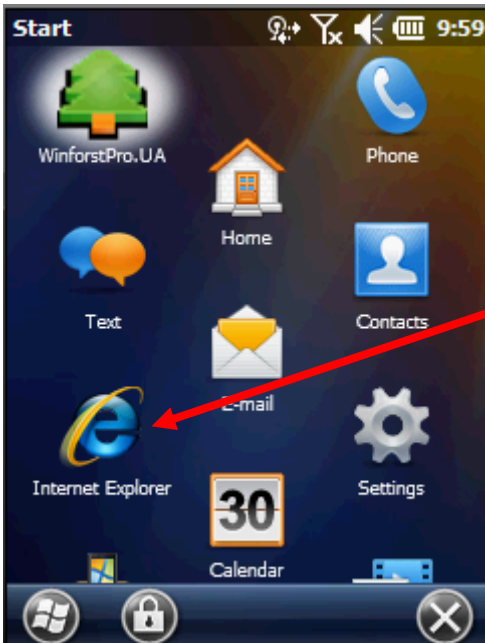

# Інструкція по встановленню програмного забезпечення.

Для встановлення оновлення необхідно виконати наступні дії:

- ✓ Необхідно увійти до меню КПК і натиснути на «**Internet Explorer**», після чого в рядку для посилань ввести електронну адресу: **mob.wfpro.com.ua**