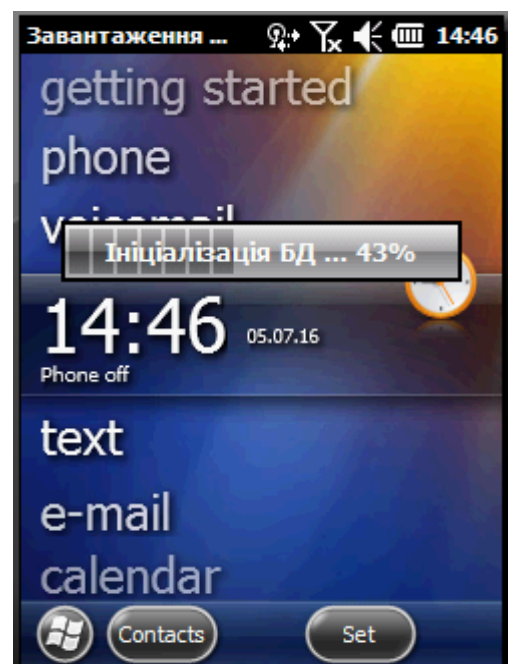

- ✓ По завершенні інсталяції програмного забезпечення, з'явиться запит на перезавантаження КПК. Необхідно натиснути на «ok», після чого КПК автоматично перезавантажиться і запустить програму.