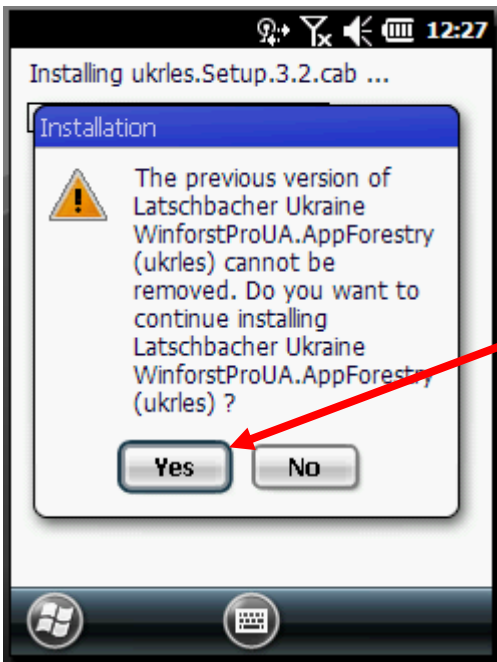

# Інструкція по встановленню програмного забезпечення.

Для встановлення оновлення необхідно виконати наступні дії:

- ✓ Необхідно увійти до меню КПК і натиснути на «**Internet Explorer**», після чого в рядку для посилань ввести електронну адресу: **mob.wfpro.com.ua**

Після входу в «Internet Explorer» і переходу по ел. адресі натискаємо на посилання «Встановлення 3.2 (ЕОД)»

- ✓ Після переходу по посиланню, починається підготовка до інсталяції програмного забезпечення

При появі запитів необхідно натискати на «Yes» або «OK»

- ✓ При появі наступного запиту необхідно натиснути на «Yes», після чого програма запропонує почати інсталяцію програмного забезпечення

Необхідно натиснути «Yes» і «Install» для початку інсталяції ПЗ